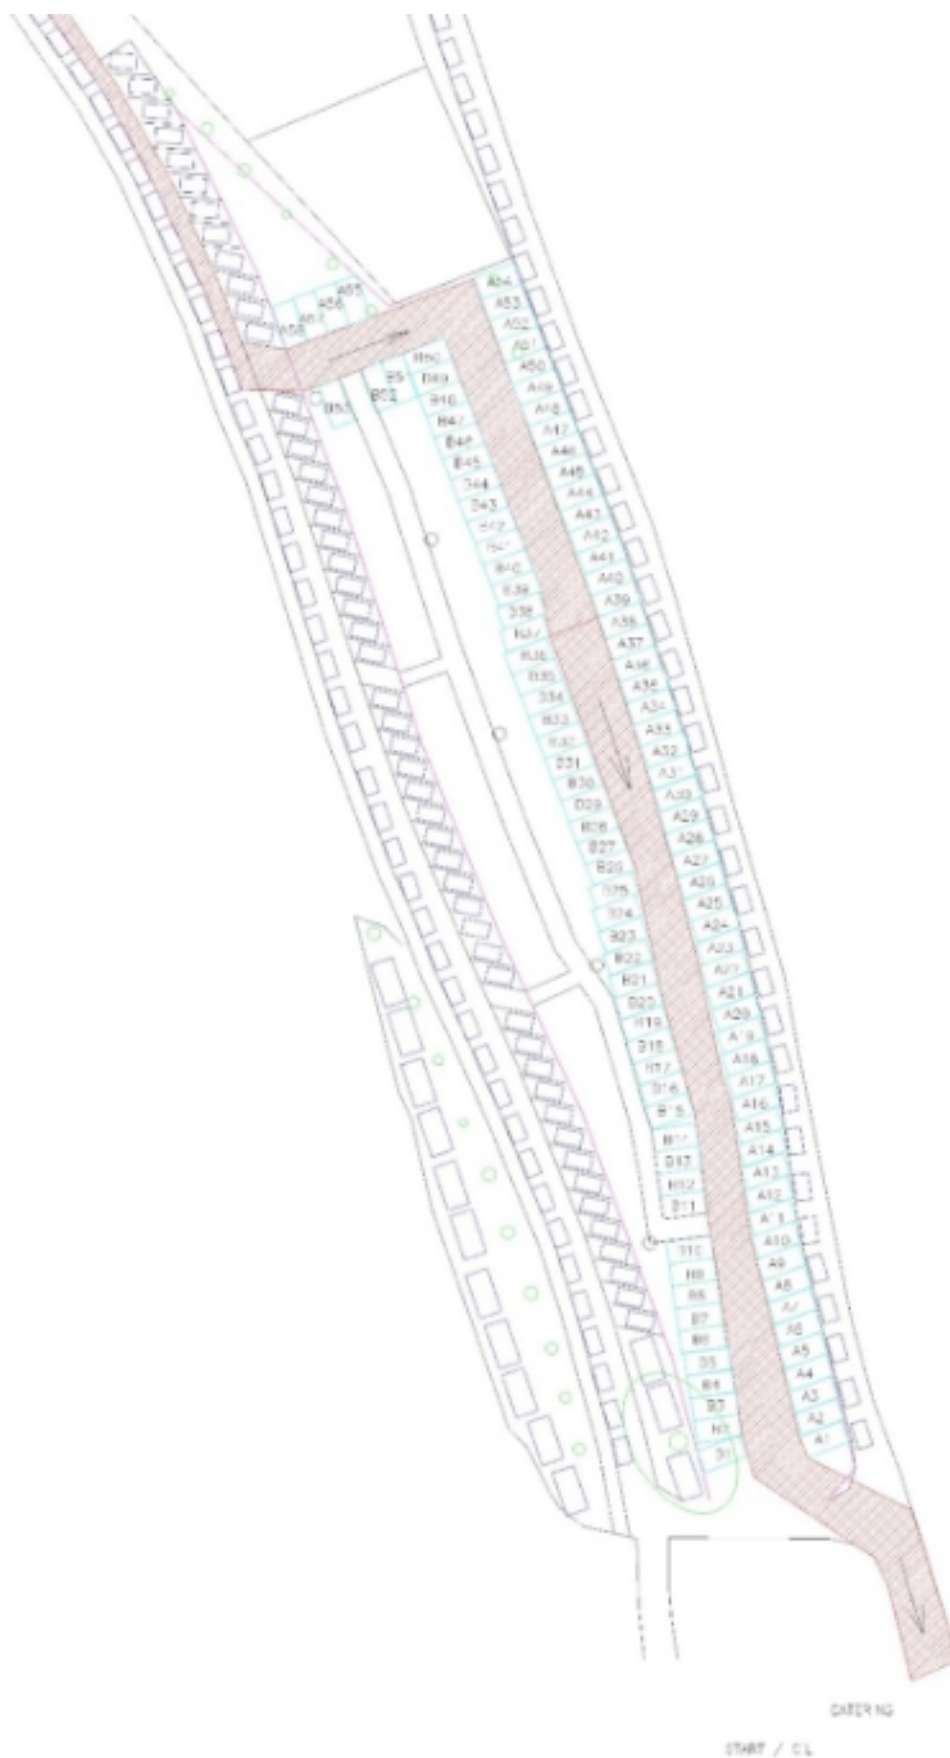

N 49°23.94625', E 15°35.59823'

Jedná se o areál letního kina s přilehlou loukou. Areál se nachází v údolí říčky Jihlávky, v lesoparku Heulos, uprostřed města Jihlava.

Přímo v amfiteátru se nachází:

1. kancelář závodu, kde probíhá registrace
2. cílové měřicí místo
3. startovací měřicí místo
4. Prostor pro střídání (mezi cílovým a startovacím místem)
5. občerstvení / catering
6. stanoviště časomíry

Louka vedle amfiteátru bude rozdělena na camp/pitstopy. Trať bude vedena loukou mezi pitstopy. Rozměry pitstopů jsou 3x6m. V kempu bude cca 5 míst s možností připojení elektřiny. Rozložení a číselné označení pitstopů viz náčrt níže.

Na jeden pitstop a jedno parkovací místo má nárok:

- sólo závodník
- dvojice
- čtveřice

Přihlášeným závodníkům se zaplaceným startovním nabízíme možnost zarezervovat konkrétní pitstop. Vyznačené a zarezervovatelné budou pouze pitstopy přímo přiléhající k trati. Bude jich tedy jen omezené množství. Rezervování bude probíhat podle časového sledu žádostí. Zbytek louky bude ponechán volně závodníkům, kteří nestihli rezervovat. Aktuální informace o obsazenosti bude na FB nebo WEB. Rezervační žádosti a komunikace přes e-mail: jihlavska24mtb@centrum.cz

### Praktická informace o příjezdu

Nejvhodnější je odbočit z Okružní ulice do ulice Úvoz a z kruhového objezdu do ulice Na Stoupách.

Ulicí Na Stoupách ze zmíněného směru je jediný příjezd do areálu (kolem fotbalového stadionu). Vyznačeno červenou čarou na obrázku níže. Nenechte se navigací zlákat na jakoukoli jinou příjezdovou cestu, pokud nechcete projíždět parkem za asistence policie.